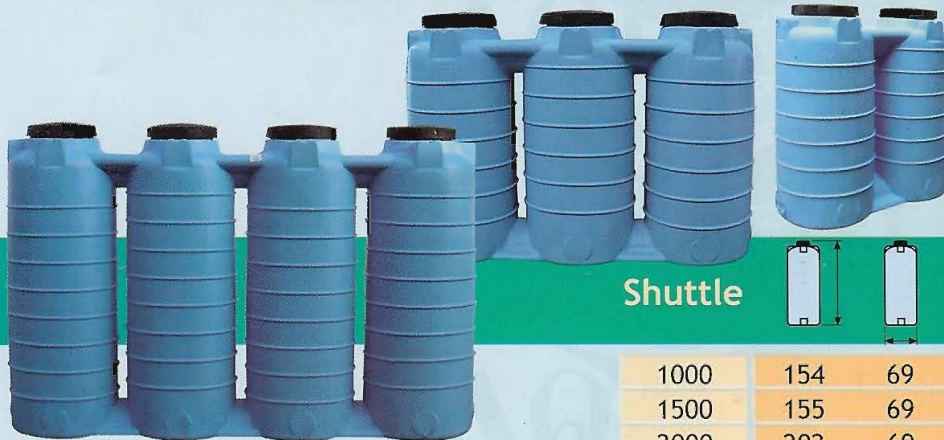

MOD. DEP.

NSV 16000 Ø chiuso 55 cm

SERBATOI VERTICALI

SLENDER

SV

Capacità
lt.

HSV 300	166	51	300
1000	198	81	950

MOD. DEP.